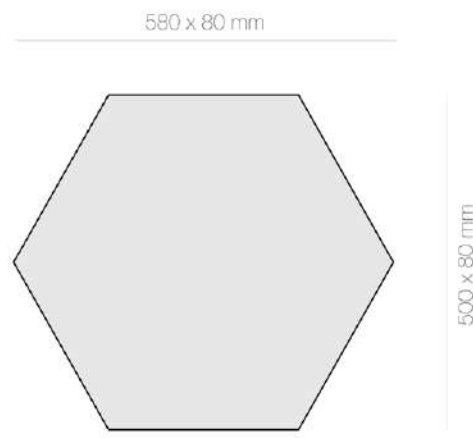

Ref.: P500341Bi
D00214P600

3 x 15W E27 eco | 3 x 8W E27 led