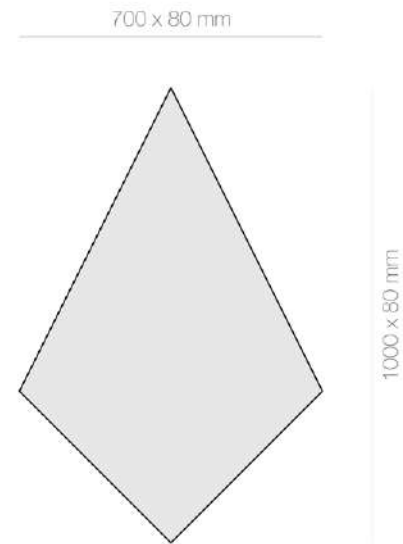

# SHAPE

Ref.: P50044Bi  
D00291P7508

3 x 15W E27 eco | 3 x 8W E27 led

# SHAPE

500 x 80 mm

500 x 80 mm

Ref.: P500341Bi  
D00242P5008

3 x 15W E27 eco | 3 x 8W E27 led