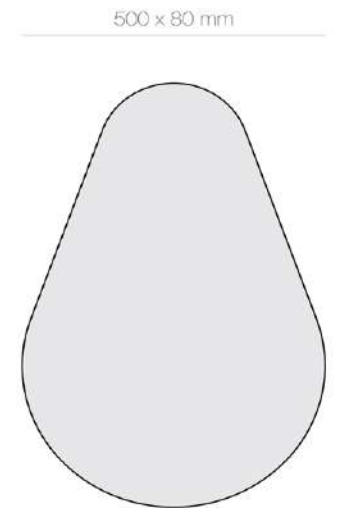

SHAPE

Ref.: P500341Bi
D00290P7508

3 x 15W E27 eco | 3 x 8W E27 led