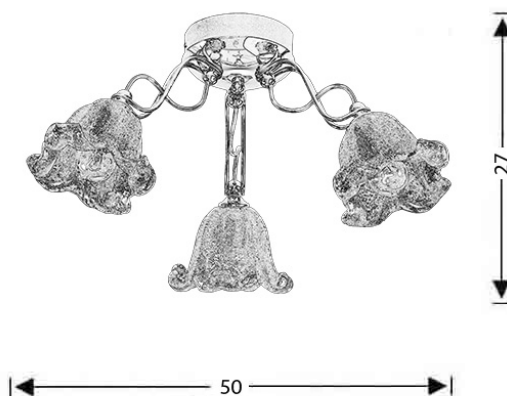

Κατηγορία

ΦΩΤΙΣΤΙΚΑ ΕΣΩΤΕΡΙΚΟΥ ΧΩΡΟΥ
Φωτιστικά οροφής (Πλαφονιέρες)

Κατασκευαστής

ΜΑΥΡΟΣ

Συλλογή

Fiore

Κωδικός

89525/3

Σκελετός

Υλικό: Σίδηρο, Ορείχαλκος (Μπρούτζος)
Χρώμα: Χρυσό

Γυαλί

Υλικό: Μουράνο
Χρώμα: Μελί

Καλώδιο

Υλικό: PVC-Teflon
Χρώμα: Διάφανο

Ηλεκτρικά μέρη

Ντουί: E14
Λάμπες: 3 x max 60 Watt
Ενεργειακή Κλάση: Από: E - Έως: A++

Πιστοποιήσεις

Σχεδιάγραμμα Φωτισμού

Συσκευασία

Καθαρό Βάρος

2kg