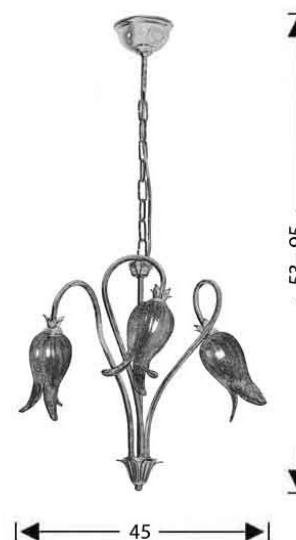

Κατηγορία

ΦΩΤΙΣΤΙΚΑ ΕΣΩΤΕΡΙΚΟΥ ΧΩΡΟΥ
Φωτιστικά κρεμαστά (Πολύφωτα)

Κατασκευαστής

MAVROS Lighting

Συλλογή

Ζήρεια

Κωδικός

5016/3

Σκελετός

Υλικό: Ορείχαλκος

Χρώμα: Οξειδωμένος ορείχαλκος (Οξυντέ)

Γυαλί

Υλικό: Μουράνο

Χρώμα: Μελί

Ηλεκτρικά μέρη

Ντουί: G9

Λάμπες: 3 x max 40 Watt

Ενεργειακή Κλάση: Από: E - Έως: A++

Πιστοποιήσεις