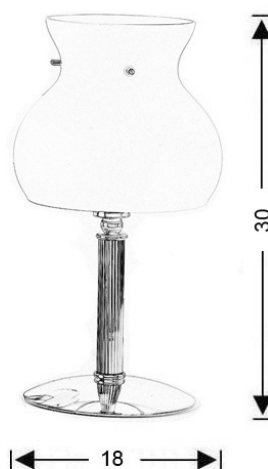

Σκελετός

Υλικό: Σίδηρο, Ξύλο
Χρώμα: Νίκελ-ματ

Γυαλί

Υλικό: Μουράνο, Οπαλίνα
Χρώμα: Λευκό

Καλώδιο

Υλικό: PVC
Χρώμα: Λευκό

Ηλεκτρικά μέρη

Ντουί: E14
Λάμπες: 1 x max 60 Watt
Ενεργειακή Κλάση: Από: E - Έως: A++

Πιστοποιήσεις

Σχεδιάγραμμα Φωτισμού

Συσκευασία

Καθαρό Βάρος

1.3kg