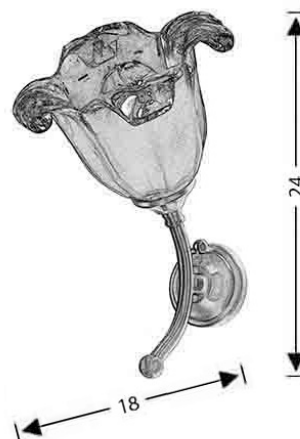

Σκελετός

Υλικό: Ορείχαλκος (Μπρούτζος)
Χρώμα: Νίκελ-ματ

Γυαλί

Υλικό: Μουράνο
Χρώμα: Λευκό

Ηλεκτρικά μέρη

Ντουί: E14
Λάμπες: 1 X max 40 Watt
Ενεργειακή Κλάση: Από: E - Έως: A++

Πιστοποιήσεις

Σχεδιάγραμμα Φωτισμού

Συσκευασία

Καθαρό Βάρος

(English) 0.500kg