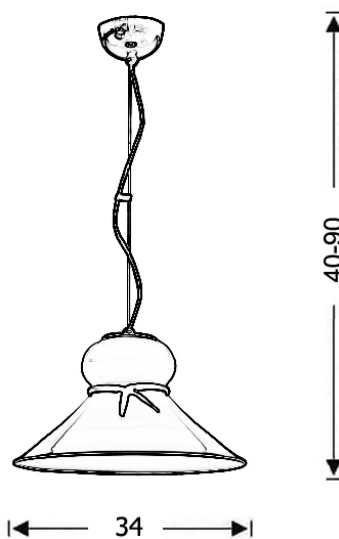

Κατηγορία

ΦΩΤΙΣΤΙΚΑ ΕΣΩΤΕΡΙΚΟΥ ΧΩΡΟΥ
ΠΡΟΣΦΟΡΕΣ

Κατασκευαστής

ΜΑΥΡΟΣ

Συλλογή

Κορδόνι

Κωδικός

1014A

Γυαλί

Υλικό: Μουράνο

Χρώμα: Λευκό

Καλώδιο

Υλικό: PVC

Χρώμα: Διάφανο

Ηλεκτρικά μέρη

Ντουί: E27 Μεταλλικό

Λάμπες: 1 x max 100 Watt

Ενεργειακή Κλάση: Από: E - Έως: A++

Δύναμη Μοτέρ: (English) zsdF

Πιστοποιήσεις