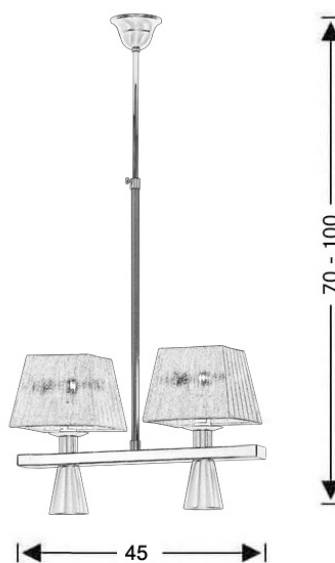

Κατηγορία

ΦΩΤΙΣΤΙΚΑ ΕΣΩΤΕΡΙΚΟΥ ΧΩΡΟΥ
Φωτιστικά κρεμαστά (Πολύφωτα)

Κατασκευαστής

ΜΑΥΡΟΣ

Συλλογή

Smart silver

Κωδικός

59533/2+2

Σκελετός

Υλικό: Ανοξείδωτο ατσάλι
Χρώμα: Νίκελ-ματ

Καπέλο

Υλικό: Οργάντζα
Χρώμα: Ασημί - γκρι

Ηλεκτρικά μέρη

Ντουί: E14 - GU10
Λάμπες: 2 x max 40 Watt - 2 x max 50 Watt
Ενεργειακή Κλάση: Από: E - Έως: A++

Πιστοποιήσεις

Σχεδιάγραμμα Φωτισμού

Συσκευασία

Καθαρό Βάρος

1.8kg