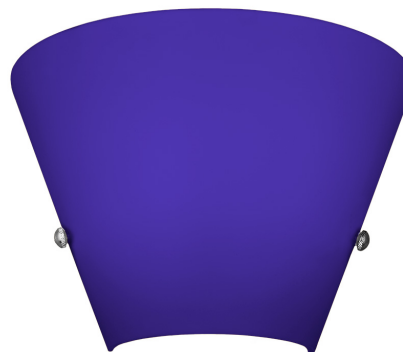

Κατηγορία

ΦΩΤΙΣΤΙΚΑ ΕΣΩΤΕΡΙΚΟΥ ΧΩΡΟΥ
Φωτιστικά τοίχου (Απλίκες)

Κατασκευαστής

ΜΑΥΡΟΣ

Συλλογή

Κώνοι

Κωδικός

79815B

Σκελετός

Υλικό: Σίδηρο

Χρώμα: Λευκό

Γυαλί

Υλικό: Μουράνο, Οπαλίνα

Χρώμα: Μπλέ

Ηλεκτρικά μέρη

Ντουί: r7s 80mm

Λάμπες: 1 x max 100 Watt

Ενεργειακή Κλάση: Από: E - Έως: A++

Πιστοποιήσεις