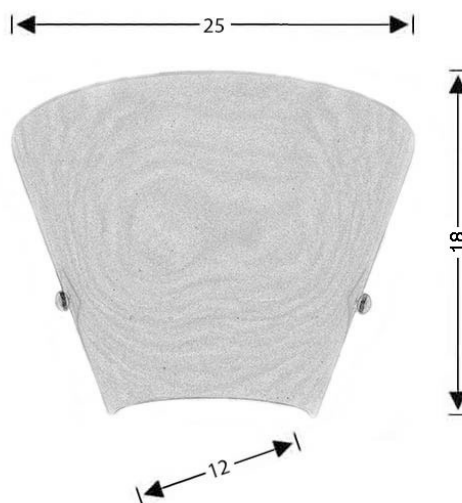

Κατηγορία

ΦΩΤΙΣΤΙΚΑ ΕΣΩΤΕΡΙΚΟΥ ΧΩΡΟΥ
Φωτιστικά τοίχου (Απλίκες)

Κατασκευαστής

ΜΑΥΡΟΣ

Συλλογή

Κώνοι

Κωδικός

79815B

Σκελετός

Υλικό: Σίδηρο

Χρώμα: Λευκό

Γυαλί

Υλικό: Μουράνο, Οπαλίνα

Χρώμα: Μπλέ

Ηλεκτρικά μέρη

Ντουί: r7s 80mm

Λάμπες: 1 x max 100 Watt

Ενεργειακή Κλάση: Από: E - Έως: A++

Πιστοποιήσεις