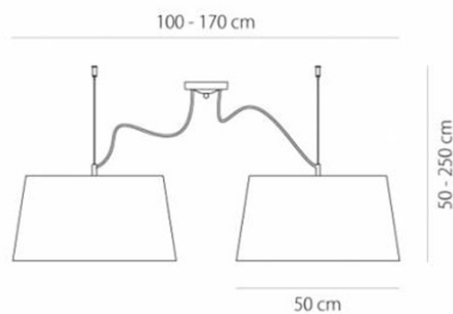

Χρώμα: Διάφανο

Ηλεκτρικά μέρη

Ντουί: E27

Λάμπες: 2 x max 60 Watt

Ενεργειακή Κλάση: Από: E - Έως: A++

Πιστοποιήσεις

Σχεδιάγραμμα Φωτισμού