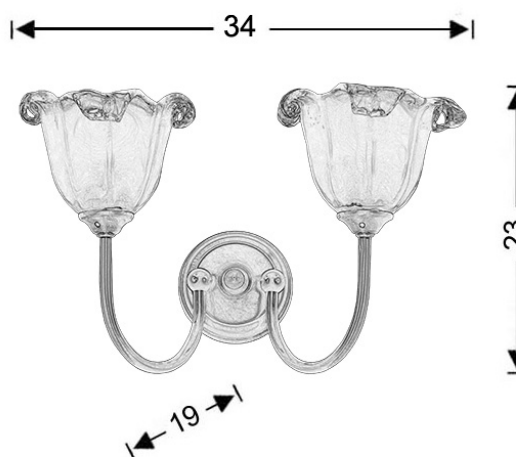

Σκελετός

Υλικό: Ορείχαλκος

Χρώμα: Οξειδωμένος ορείχαλκος (Οξυντέ)

Γυαλί

Υλικό: Μουράνο

Χρώμα: Λευκό

Ηλεκτρικά μέρη

Ντουί: E14

Λάμπες: 2 x max 40 Watt

Ενεργειακή Κλάση: Από: E - Έως: A++

Πιστοποιήσεις

Σχεδιάγραμμα Φωτισμού

Συσκευασία

Καθαρό Βάρος

1.1kg