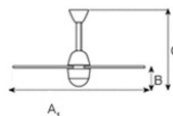

Σκελετός

Υλικό: Σίδηρο
Χρώμα: Μαύρο

Φτερά

Υλικό: Μέταλλο
Χρώμα: Μαύρο

Σχετικές πληροφορίες

Τηλεχειρισμός (προαιρετικός)
Επιλογή χειμερινής λειτουργίας

Ηλεκτρικά μέρη

Ενεργειακή Κλάση: Από: A - Έως: A++
Τύπος: Σύστημα Led 17 Watt
Φωτεινότητα: 1300Lm - 3000K
Δύναμη Μοτέρ: 75 Watt

Πιστοποιήσεις

Σχεδιάγραμμα Φωτισμού

A₁ 127 cm
B 8 cm
C 48 cm