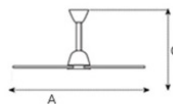

Σκελετός

Υλικό: Σίδηρο
Χρώμα: Μαύρο

Φτερά

Υλικό: Μέταλλο
Χρώμα: Μαύρο

Σχετικές πληροφορίες

Τηλεχειρισμός (προαιρετικός)
Επιλογή χειμερινής λειτουργίας
Παροχή αέρα σε (m³/h): 9750

Ηλεκτρικά μέρη

Δύναμη Μοτέρ: 75 Watt

Πιστοποιήσεις

Συσκευασία

Καθαρό Βάρος

5.6kg

Μικτό Βάρος

6.6kg

Διαστάσεις κουτιού

(Μήκος x Ύψος x Πλάτος σε cm): 27 x 27 x 55

A 127 cm
C 48 cm