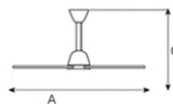

Σχεδιάγραμμα Φωτισμού

A 300 cm
C 44 cm