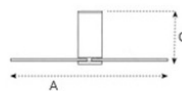

Σκελετός

Υλικό: Σίδηρο
Χρώμα: Λευκό

Φτερά

Υλικό: Ξύλο
Χρώμα: Φυσικό

Σχετικές πληροφορίες

Τηλεχειρισμός (προαιρετικός)
Επιλογή χειμερινής λειτουργίας

Ηλεκτρικά μέρη

Ενεργειακή Κλάση: Από: A - Έως: A++
Τύπος: Σύστημα Led 17 Watt
Φωτεινότητα: 1300Lm - 3000K
Δύναμη Μοτέρ: 75 Watt

Πιστοποιήσεις

Σχεδιάγραμμα Φωτισμού

A 127 cm
C 20 cm