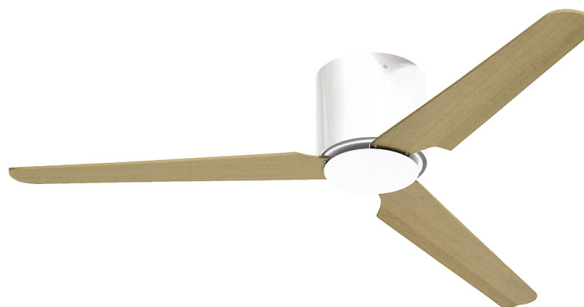

Κατηγορία

ΑΝΕΜΙΣΤΗΡΕΣ ΟΡΟΦΗΣ
Χωρίς φως

Κατασκευαστής

Italexport

Συλλογή

Flat

Κωδικός

3101

Σκελετός

Υλικό: Σίδηρο
Χρώμα: Λευκό

Φτερά

Υλικό: Ξύλο
Χρώμα: Καρυδιά

Σχετικές πληροφορίες

Τηλεχειρισμός (προαιρετικός)
Επιλογή χειμερινής λειτουργίας

Ηλεκτρικά μέρη

Δύναμη Μοτέρ: 75 Watt

Πιστοποιήσεις

A 127 cm
C 20 cm