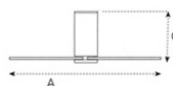

Σκελετός

Υλικό: Σίδηρο
Χρώμα: Λευκό

Φτερά

Υλικό: Ξύλο
Χρώμα: Καρυδιά

Σχετικές πληροφορίες

Τηλεχειρισμός (προαιρετικός)
Επιλογή χειμερινής λειτουργίας

Ηλεκτρικά μέρη

Δύναμη Μοτέρ: 75 Watt

Πιστοποιήσεις

A 127 cm
C 20 cm