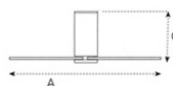

Σκελετός

Υλικό: Σίδηρο
Χρώμα: Μαύρο

Φτερά

Υλικό: Μέταλλο
Χρώμα: Μαύρο

Σχετικές πληροφορίες

Τηλεχειρισμός (προαιρετικός)
Επιλογή χειμερινής λειτουργίας

Ηλεκτρικά μέρη

Δύναμη Μοτέρ: 75 Watt

Πιστοποιήσεις

A 127 cm
C 20 cm