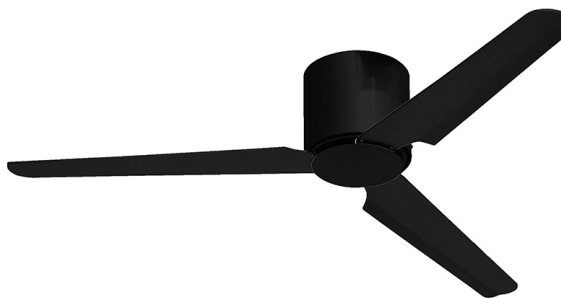

Κατηγορία

ΑΝΕΜΙΣΤΗΡΕΣ ΟΡΟΦΗΣ
Χωρίς φως

Κατασκευαστής

Italexport

Συλλογή

Flat

Κωδικός

3101

Σκελετός

Υλικό: Σίδηρο
Χρώμα: Μαύρο

Φτερά

Υλικό: Μέταλλο
Χρώμα: Μαύρο

Σχετικές πληροφορίες

Τηλεχειρισμός (προαιρετικός)
Επιλογή χειμερινής λειτουργίας

Ηλεκτρικά μέρη

Δύναμη Μοτέρ: 75 Watt

Πιστοποιήσεις

A 127 cm
C 20 cm