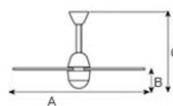

Επιλογή χειμερινής λειτουργίας

Παροχή αέρα σε (m³/h): 9730

Ηλεκτρικά μέρη

Ντούι: r7s 80mm

Λάμπες: 1 x max 150 Watt

Ενεργειακή Κλάση: Από: E - Έως: B

Δύναμη Μοτέρ: 75 Watt

A 126 cm
B 18 cm
C 47 cm

Πιστοποιήσεις

Σχεδιάγραμμα Φωτισμού

Άμεσος
Περιμετρικός
Έμμεσος
Χωρίς