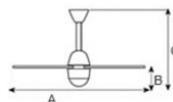

Κατηγορία

ΑΝΕΜΙΣΤΗΡΕΣ ΟΡΟΦΗΣ
Με φως

Κατασκευαστής

Italexport

Συλλογή

Sfera

Κωδικός

1207

Σκελετός

Υλικό: Σίδηρο

Χρώμα: Λευκό

Φτερά

Υλικό: Πλεξιγκλάς

Χρώμα: Διάφανο

Σχετικές πληροφορίες

Τηλεχειρισμός (προαιρετικός)

Επιλογή χειμερινής λειτουργίας

Παροχή αέρα σε (m³/h): 9730

Ηλεκτρικά μέρη

Ενεργειακή Κλάση: Από: A - Έως: A++

Τύπος: Σύστημα Led 17 Watt

Φωτεινότητα: 1300Lm - 3000K

Δύναμη Μοτέρ: 75 Watt