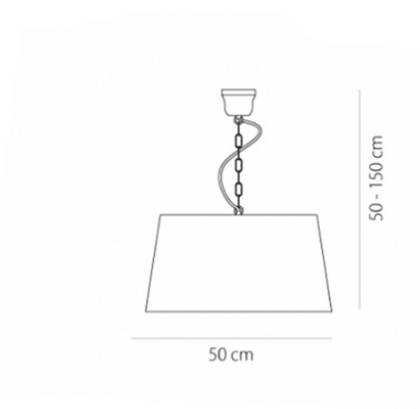

Σκελετός

Υλικό: Ξύλο
Χρώμα: Λευκό

Καπέλο

Υλικό: Βαμβακερό
Χρώμα: Εκρού

Ηλεκτρικά μέρη

Ντουί: E27
Λάμπες: 1 x max 60 Watt
Ενεργειακή Κλάση: Από: E - Έως: A++

Πιστοποιήσεις

Σχεδιάγραμμα Φωτισμού