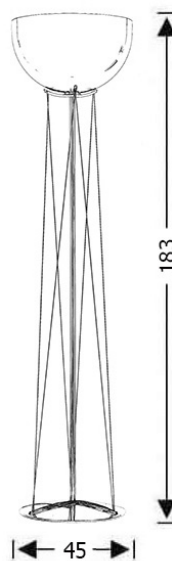

Σκελετός

Υλικό: Σίδηρο
Χρώμα: Χρώμιο

Γυαλί

Υλικό: Μουράνο
Χρώμα: Πράσινο

Καλώδιο

Υλικό: PVC
Χρώμα: Διάφανο

Ηλεκτρικά μέρη

Ντουί: E27 Μεταλλικό
Λάμπες: 1 x max 250 Watt
Ενεργειακή Κλάση: Από: E - Έως: A++

Πιστοποιήσεις

Σχεδιάγραμμα Φωτισμού

Συσκευασία

Καθαρό Βάρος

11.2kg