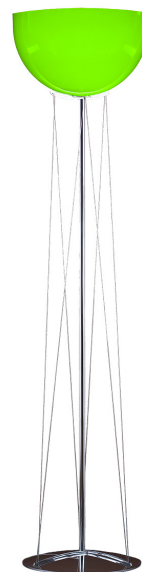

Κατηγορία

ΦΩΤΙΣΤΙΚΑ ΕΣΩΤΕΡΙΚΟΥ ΧΩΡΟΥ
Φωτιστικά δαπέδου (Ορθοστάτες)

Κατασκευαστής

MAVROS - Design Tino Nero

Συλλογή

Mars

Κωδικός

69390

Σκελετός

Υλικό: Σίδηρο
Χρώμα: Χρώμιο

Γυαλί

Υλικό: Μουράνο
Χρώμα: Πράσινο

Καλώδιο

Υλικό: PVC
Χρώμα: Διάφανο

Ηλεκτρικά μέρη

Ντουί: E27 Μεταλλικό
Λάμπες: 1 x max 250 Watt
Ενεργειακή Κλάση: Από: E - Έως: A++

Πιστοποιήσεις

Σχεδιάγραμμα Φωτισμού

Συσκευασία

Καθαρό Βάρος

11.2kg