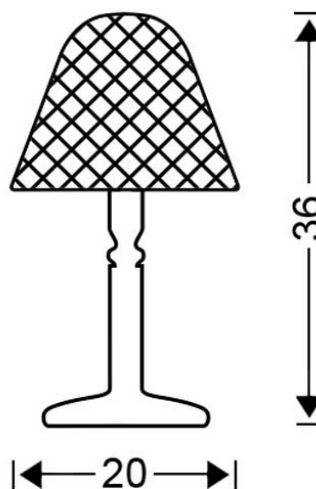

Πιστοποιήσεις

Σχεδιάγραμμα Φωτισμού