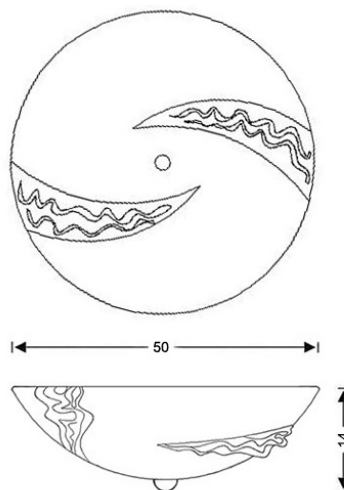

Σκελετός

Υλικό: Σίδηρο
Χρώμα: Χρυσό

Γυαλί

Υλικό: Μουράνο
Χρώμα: Μελί

Ηλεκτρικά μέρη

Ντουί: E27 Πορσελάνης
Λάμπες: 3 x max 60 Watt
Ενεργειακή Κλάση: Από: E - Έως: A++

Πιστοποιήσεις

Σχεδιάγραμμα Φωτισμού