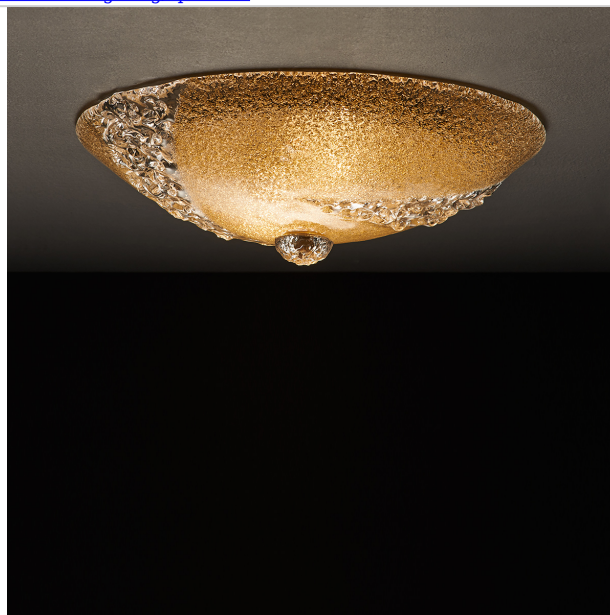

Κατηγορία

ΦΩΤΙΣΤΙΚΑ ΕΣΩΤΕΡΙΚΟΥ ΧΩΡΟΥ
Φωτιστικά οροφής (Πλαφονιέρες)

Κατασκευαστής

ΜΑΥΡΟΣ

Συλλογή

Bella

Κωδικός

8035/50

Σκελετός

Υλικό: Σίδηρο
Χρώμα: Χρυσό

Γυαλί

Υλικό: Μουράνο
Χρώμα: Μελί

Ηλεκτρικά μέρη

Ντουί: E27 Πορσελάνης
Λάμπες: 3 x max 60 Watt
Ενεργειακή Κλάση: Από: E - Έως: A++

Πιστοποιήσεις

Σχεδιάγραμμα Φωτισμού