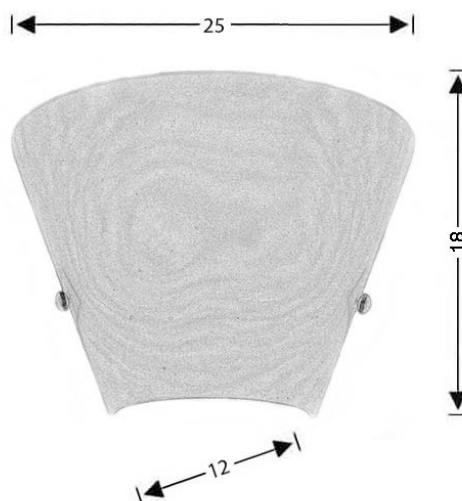

Κατηγορία

ΦΩΤΙΣΤΙΚΑ ΕΣΩΤΕΡΙΚΟΥ ΧΩΡΟΥ
Φωτιστικά τοίχου (Απλίκες)

Κατασκευαστής

ΜΑΥΡΟΣ

Συλλογή

Κώνοι

Κωδικός

79815B

Σκελετός

Υλικό: Σίδηρο

Χρώμα: Λευκό

Γυαλί

Υλικό: Μουράνο, Οπαλίνα

Χρώμα: Μελί

Ηλεκτρικά μέρη

Ντουί: r7s 80mm

Λάμπες: 1 x max 100 Watt

Ενεργειακή Κλάση: Από: E - Έως: A++

Πιστοποιήσεις