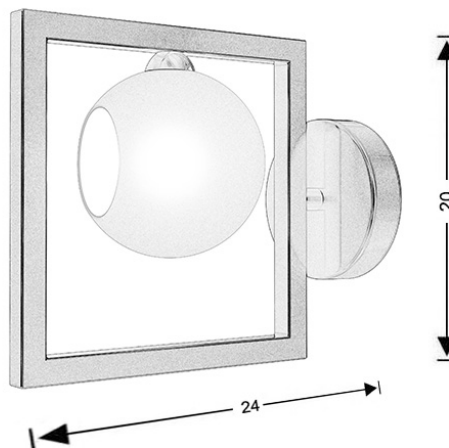

Σκελετός

Υλικό: Σίδηρο
Χρώμα: Χρυσό

Γυαλί

Υλικό: Οπαλίνα
Χρώμα: Λευκό

Ηλεκτρικά μέρη

Ντουί: G9
Λάμπες: 1 x max 40 Watt
Ενεργειακή Κλάση: Από: E - Έως: A++

Πιστοποιήσεις

Σχεδιάγραμμα Φωτισμού