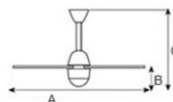

Σκελετός

Υλικό: Σίδηρο
Χρώμα: Γκρι

Φτερά

Υλικό: Μέταλλο
Χρώμα: Γκρι

Σχετικές πληροφορίες

Τηλεχειρισμός (προαιρετικός)
Επιλογή χειμερινής λειτουργίας
Παροχή αέρα σε (m3/h): 9500

Ηλεκτρικά μέρη

Ενεργειακή Κλάση: Από: A - Έως: A++
Τύπος: Σύστημα Led 17 Watt
Φωτεινότητα: 1300Lm - 3000K
Δύναμη Μοτέρ: 75 Watt

Πιστοποιήσεις

Σχεδιάγραμμα Φωτισμού

A 116 cm
B 18 cm
C 47 cm