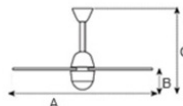

Σχεδιάγραμμα Φωτισμού

A 127 cm
B 18,5 cm
C 55 cm