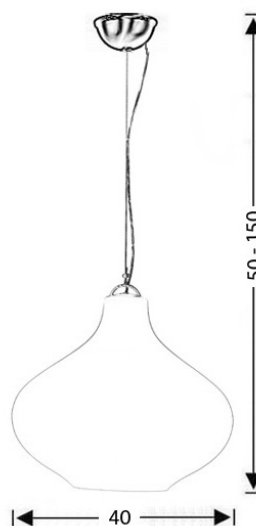

Κατηγορία

ΦΩΤΙΣΤΙΚΑ ΕΣΩΤΕΡΙΚΟΥ ΧΩΡΟΥ
Φωτιστικά κρεμαστά (Μονόφωτα)

Κατασκευαστής

ΜΑΥΡΟΣ

Συλλογή

Sombbrero

Κωδικός

39372A

Σκελετός

Υλικό: Σίδηρο
Χρώμα: Χρώμιο

Γυαλί

Υλικό: Μουράνο, Οπαλίνα
Χρώμα: Μελί

Καλώδιο

Υλικό: PVC-Teflon
Χρώμα: Διάφανο

Ηλεκτρικά μέρη

Ντουί: E27 Μεταλλικό
Λάμπες: 1 x max 60 Watt
Ενεργειακή Κλάση: Από: E - Έως: A++

Πιστοποιήσεις

Σχεδιάγραμμα Φωτισμού

Συσκευασία

Καθαρό Βάρος

4kg