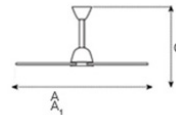

Σκελετός

Υλικό: Σίδηρο
Χρώμα: Χρώμιο

Φτερά

Υλικό: Πλεξιγκλάς
Χρώμα: Διάφανο

Σχετικές πληροφορίες

Τηλεχειρισμός (προαιρετικός)
Επιλογή χειμερινής λειτουργίας
Παροχή αέρα σε (m³/h): 9500 - 10100

Ηλεκτρικά μέρη

(Μήκος x Ύψος x Πλάτος σε cm): 27 x 27 x 55

A 174 cm
A₁ 127 cm
C 48 cm