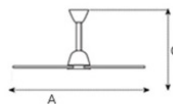

Σκελετός

Υλικό: Σίδηρο
Χρώμα: Χρώμιο

Φτερά

Υλικό: Πλεξιγκλάς
Χρώμα: Διάφανο

Σχετικές πληροφορίες

Τηλεχειρισμός (προαιρετικός)
Επιλογή χειμερινής λειτουργίας
Παροχή αέρα σε (m³/h): 10400

Ηλεκτρικά μέρη

Δύναμη Μοτέρ: 75 Watt

Πιστοποιήσεις

Συσκευασία

Καθαρό Βάρος

5.8kg

Μικτό Βάρος

6.8kg

Διαστάσεις κουτιού

(Μήκος x Ύψος x Πλάτος σε cm): 27 x 27 x 55

A 127 cm
C 48 cm