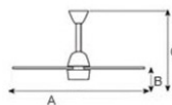

Σκελετός

Υλικό: Σίδηρο
Χρώμα: Λευκό

Φτερά

Υλικό: Μέταλλο
Χρώμα: Λευκό

Σχετικές πληροφορίες

Τηλεχειρισμός (προαιρετικός)
Επιλογή χειμερινής λειτουργίας
Παροχή αέρα σε (m³/h): 9500

Ηλεκτρικά μέρη

Δύναμη Μοτέρ: 75 Watt

Πιστοποιήσεις

A 116 cm
B 18 cm
C 40 cm