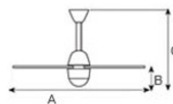

Σκελετός

Υλικό: Σίδηρο
Χρώμα: Λευκό

Φτερά

Υλικό: Ξύλο
Χρώμα: Λευκό

Σχετικές πληροφορίες

Τηλεχειρισμός (προαιρετικός)
Επιλογή χειμερινής λειτουργίας
Παροχή αέρα σε (m³/h): 9500

Ηλεκτρικά μέρη

Ντούι: r7s 80mm
Λάμπες: 1 x max 150 Watt
Ενεργειακή Κλάση: Από: E - Έως: B
Δύναμη Μοτέρ: 75 Watt

Πιστοποιήσεις

Σχεδιάγραμμα Φωτισμού

Άμεσος
Περιμετρικός
Έμμεσος
Χωρίς

A 122 cm
B 8 cm
C 48 cm